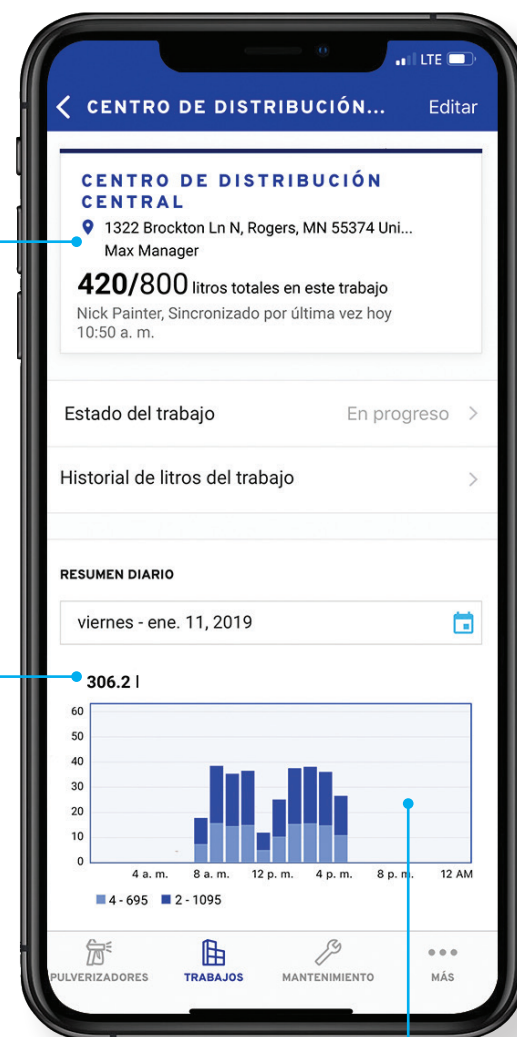

MANTENGA EL CONTROL CON BLUELINK

BlueLink conecta a las personas y los equipos que impulsan su negocio de una manera completamente nueva. Ya sea en el lugar de trabajo, en la oficina o en cualquier lugar entre ambos, BlueLink proporciona la información crítica que necesita todos los días: ¡incluido el acceso al sitio de trabajo en tiempo real, alertas instantáneas de mantenimiento, informes de productividad a pedido y mucho más!

CÓMO FUNCIONA:

1

LOS DATOS SE ALMACENAN EN EL ROCIADOR

2

SE ACTUALIZAN AUTOMÁTICAMENTE CADA VEZ QUE LOS EMPLEADOS ESTÁN CERCA DEL ROCIADOR

3

EXPERIMENTE LOS RESULTADOS QUE IMPULSAN LAS GANANCIAS A TRAVÉS DE UNA MEJOR GESTIÓN DE TRABAJO

- USO GRATUITO, SIN CARGOS MENSUALES
- HAGA UN SEGUIMIENTO DE TODA SU FLOTA ELÉCTRICA
- INCLUIDO EN LA MAYORÍA DE LOS MODELOS ELÉCTRICOS
- SELECCIONE ENTRE 13 IDIOMAS

Compare la precisión de las ofertas; ¡conozca los datos de productividad desde cualquier lugar!

Administre su equipo y sus suministros

CONOZCA EL PROGRESO DEL TRABAJO

Monitoree la productividad por hora para garantizar que el trabajo se realice a tiempo con los materiales necesarios