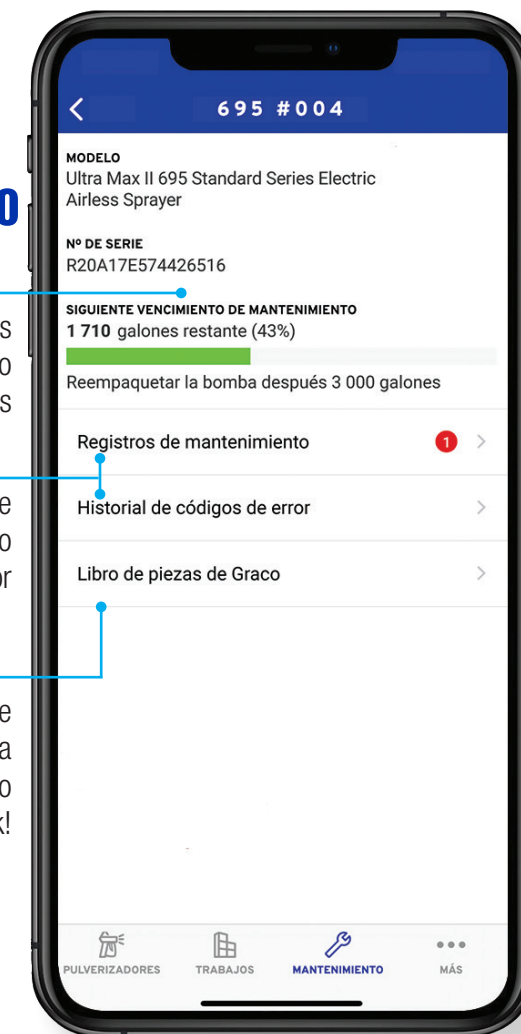

## CONOZCA EL PROGRESO DEL TRABAJO

Monitoree la productividad por hora para garantizar que el trabajo se realice a tiempo con los materiales necesarios

Haga menos visitas a los lugares de trabajo

## UBIQUE CADA ROCIADOR

Conozca la ubicación exacta de sus rociadores y la productividad por hora

## MAXIMICE EL TIEMPO DE ACTIVIDAD

Monitoree los horarios de mantenimiento preventivo y reciba alertas

Acceso a registros de mantenimiento histórico completos de cada rociador

¡Busque fácilmente piezas de servicio para su rociador con Graco PartsBook!