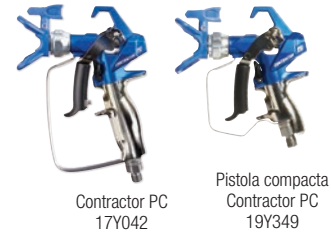

ACCESORIOS

DEDIQUE MENOS TIEMPO, HAGA MÁS DINERO

Maximice su rendimiento y pase al siguiente trabajo más rápido al personalizar su rociador con los accesorios probados de Graco.